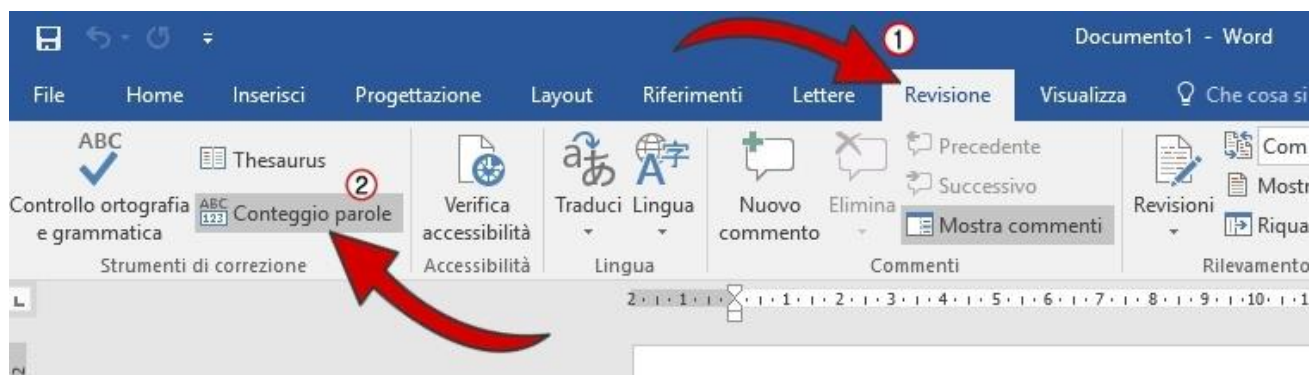

COME CALCOLARE IL NUMERO DI CARATTERI?

Segui il **percorso guidato** per trovare il numero di *caratteri (spazi inclusi)/battute* del tuo testo.

Word 2016:

OpenOffice:

Google Docs: