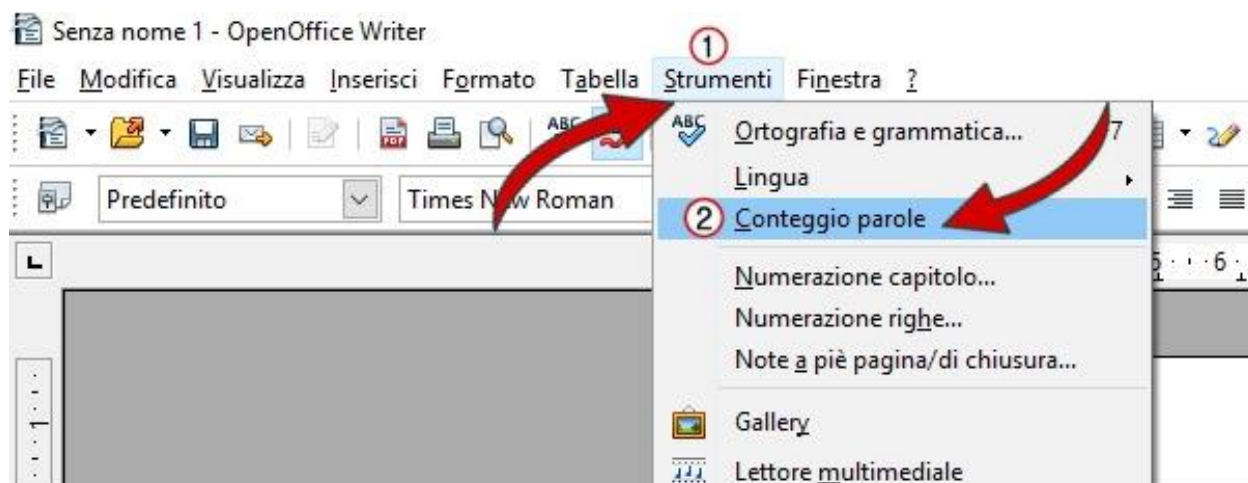

COME CALCOLARE IL NUMERO DI CARATTERI?

Segui il **percorso guidato** per trovare il numero di *caratteri (spazi inclusi)/battute* del tuo testo.

Word 2016:

OpenOffice:

Google Docs: